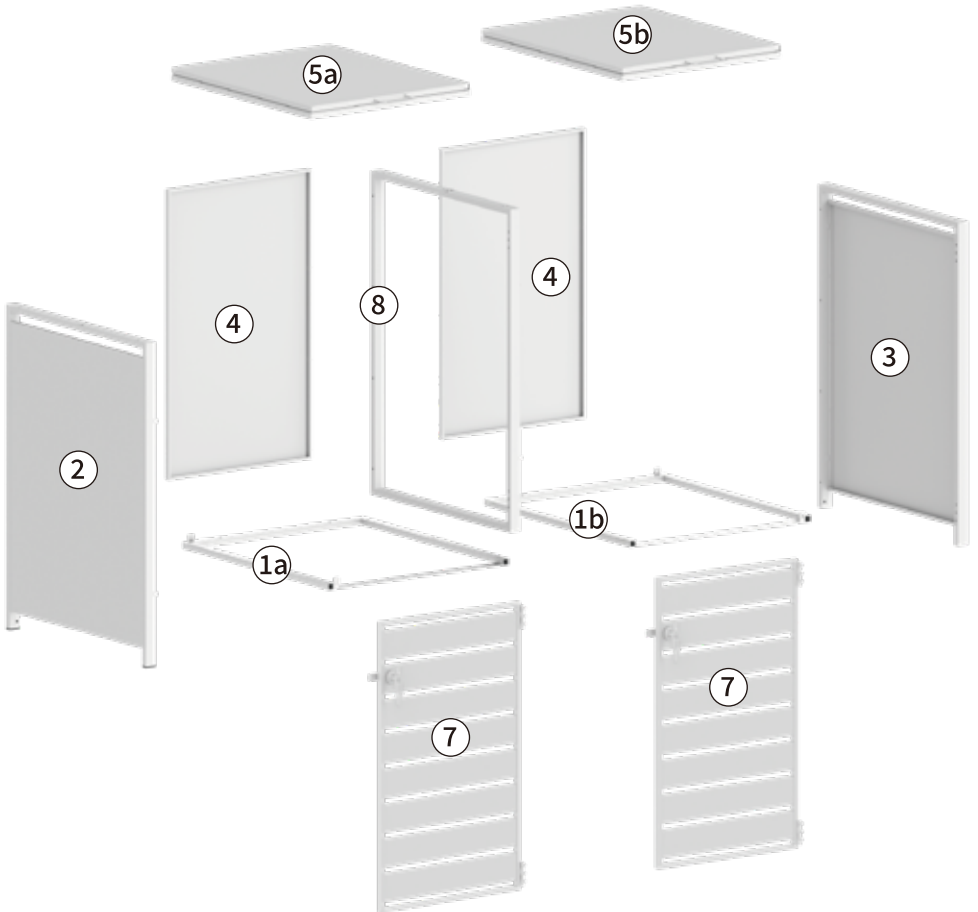

GARLIST

NÁVOD

Garlist – Přístřešek na popelnici 2 × 240 l

ITEM: BGP-02

1a 1x

1b 1x

2 1x

3 1x