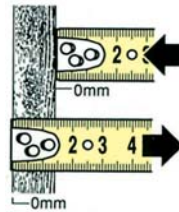

SVINOVACÍ METR

Tlumič nárazu šetří koncový hák při zpětném navíjení a prodlužuje životnost.

Magnetický koncový hák (pouze u obj. č. 0714 64 599)

Koncový hák se samonastavením umožňuje přesná měření ve vnitřním i venkovním prostředí.

Délka m	Šířka pásma mm	Obj. č.	Bal. ks
3	16	0714 64 530	1/8
5	25	0714 64 518	1/6
8	25	0714 64 538	1/6
10	25	0714 64 540	1/6
5	25	0714 64 599*	1/6

* Měřicí pásma s magnetickým koncovým hákem

Šířka pásma mm	Maximální vytažení před tím, než se pásma zalomí	
	vodorovně m	svisle m
16	1,4	2,2
25	2,2	3,6

Dobrá čitelnost

- Pásmo s žlutým nátěrem a povrchovou vrstvou.
- Centimetrové / milimetrové dělení na horní i spodní straně pásma.

Pohyblivé koncové háky

Pro snadné měření ve vnitřním i venkovním prostředí.

* Měřicí pásma s magnetickým koncovým hákem

Magnetický koncový hák (pouze u obj. č. 0714 64 569)

Vysoce kvalitní navíjecí svinovací metr s plastovým pouzdem, ke snadnému měření ve všech oblastech.

Pouzdro z plastu