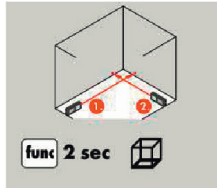

LASEROVÝ DÁLKOMĚR WDM 2-18

Zařízení WDM2-18 je praktický a přesný laserový dálkoměr pro měření vzdáleností a výpočty obsahu ploch.

Jednoduchá a rychlá obsluha

Extrémně lehké a praktické zařízení

Velmi odolné

Četné měkké prvky

Přesné měření zajistí i jedna osoba

Rozsah měření 0,20–50 m

Výborná čitelnost

Podsvícení třířádkový displej

Speciální funkce

Plocha, objem, kontinuální měření, sčítání a odčítání

Obsah dodávky

Laserový měřič vzdálenosti WDM2-18, 2 x 1,5 V AAA baterie, ochranný textilní váček, návod k použití na CD, průvodce rychlým startem, příručka s bezpečnostními pokyny

Obj. č.	5709 300 522
Bal.	1
Max. rozsah měření	50 m
Životnost akumulátoru/baterie	do 5000 měření
Počet akumulátorů/baterií	2 ks
Typ akumulátoru/baterie	Alkalické
Přesnost měření (na délku)	1,5 mm/100m
Délka	116,5 mm
Šířka	52 mm
Výška	26 mm
Min./max. teplotní podmínky	-10 až 50 °C
Vlnová délka laseru	635 nm
Stupeň krytí	IP 54