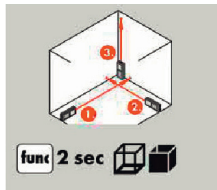

LASEROVÝ DÁLKOMĚR WDM 2-18

Zařízení WDM2-18 je praktický a přesný laserový dálkoměr pro měření vzdáleností a výpočty obsahu ploch.

Jednoduchá a rychlá obsluha

Extrémně lehké a praktické zařízení

Velmi odolné

Četné měkké prvky

Přesné měření zajistí i jedna osoba

Rozsah měření 0,20–50 m

Výborná čitelnost

Podsvícení třířádkový displej

Speciální funkce

Plocha, objem, kontinuální měření, sčítání a odčítání

Obsah dodávky

Laserový měřič vzdálenosti WDM2-18, 2 x 1,5 V AAA baterie, ochranný textilní váček, návod k použití na CD, průvodce rychlým startem, příručka s bezpečnostními pokyny

Obj. č.	5709 300 522
Bal.	1
Max. rozsah měření	50 m
Životnost akumulátoru/baterie	do 5000 měření
Počet akumulátorů/baterií	2 ks
Typ akumulátoru/baterie	Alkalické
Přesnost měření (na délku)	1,5 mm/100m
Délka	116,5 mm
Šířka	52 mm
Výška	26 mm
Min./max. teplotní podmínky	-10 až 50 °C
Vlnová délka laseru	635 nm
Stupeň krytí	IP 54