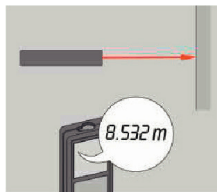

LASEROVÝ DÁLKOMĚR WDM 2-18

Zařízení WDM2-18 je praktický a přesný laserový dálkoměr pro měření vzdáleností a výpočty obsahu ploch.

Jednoduchá a rychlá obsluha

Extrémně lehké a praktické zařízení

Velmi odolné

Četné měkké prvky

Přesné měření zajistí i jedna osoba

Rozsah měření 0,20–50 m

Výborná čitelnost

Podsvícení třířádkový displej

Speciální funkce

Plocha, objem, kontinuální měření, sčítání a odčítání

Obsah dodávky

Laserový měřič vzdálenosti WDM2-18, 2 x 1,5 V AAA baterie, ochranný textilní váček, návod k použití na CD, průvodce rychlým startem, příručka s bezpečnostními pokyny

Obj. č.	5709 300 522
Bal.	1
Max. rozsah měření	50 m
Životnost akumulátoru/baterie	do 5000 měření
Počet akumulátorů/baterií	2 ks
Typ akumulátoru/baterie	Alkalické
Přesnost měření (na délku)	1,5 mm/100m
Délka	116,5 mm
Šířka	52 mm
Výška	26 mm
Min./max. teplotní podmínky	-10 až 50 °C
Vlnová délka laseru	635 nm
Stupeň krytí	IP 54