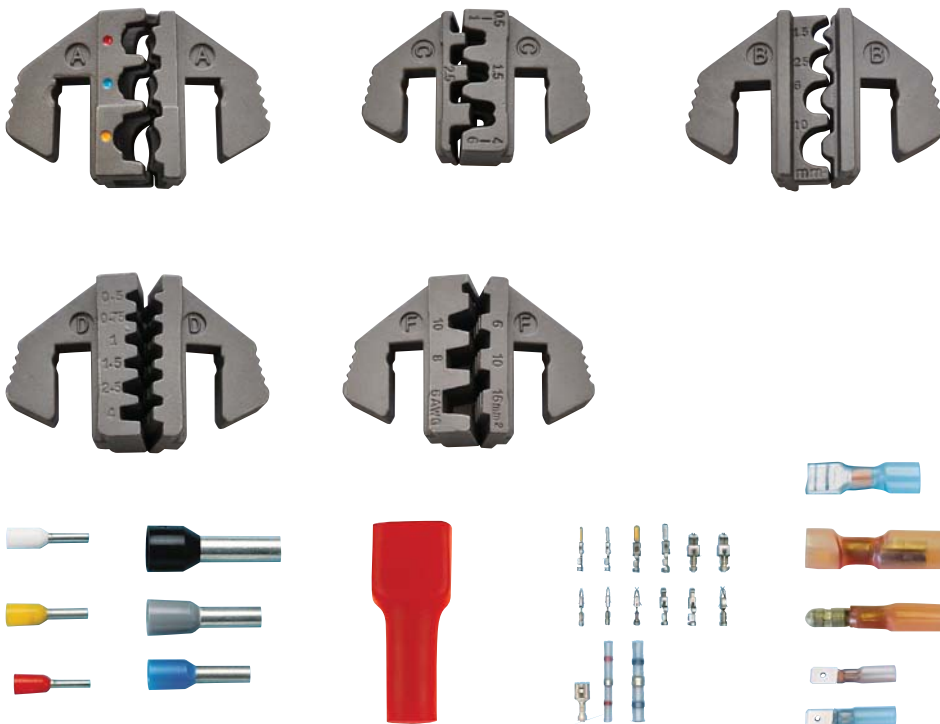

SADA KRIMPOVACÍCH KLEŠTÍ

5 vyměnitelných sad čelistí

Krimpovací kleště s automatickou ráčnou, nastavitelnou aretací a předcházením přílišnému tlaku na povrch

5 vyměnitelných krimpovacích vložek pro:

Čelist A

- Pro izolovaná a neizolovaná kabelová oka, 0,5 až 6,0 mm² (červené, modré, žluté)
- DIN 0,5-1,0 / 1,5-2,5 / 4-6 mm²

Čelist B

- Pro uzavřená neizolovaná kabelová oka, 1,5 až 10,0 mm²
- DIN 1,5/2,5/6/10 mm²

Čelist C

- Pro otevřená neizolovaná kabelová oka, 0,5 až 6,0 mm², šířka až 6,3 mm
- DIN 0,5-1,0 / 1,5-2,5 / 4-6 mm²

Čelist D

- Malé izolované koncové dutinky na vodič s objímkami i bez nich, 0,5 až 4 mm²
- DIN 0,5/0,75/1,0/1,5/2,5/4 mm²

Čelist F

- Velké izolované koncové dutinky na vodič, 6-16 mm²
- DIN 6/10/16 mm²

Rozsah dodávky pro obj. č.	Popis	Obj. č.	Počet
0714 107 920	Kleště	0714 107 921	1
	Čelist A	0714 107 922	1
	Čelist B	0714 107 923	1
	Čelist C	0714 107 924	1
	Čelist D	0714 107 925	1
	Čelist F	0714 107 926	1