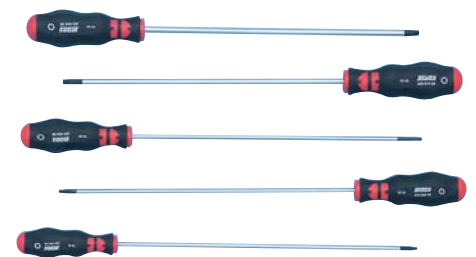

Šroubovák - Torx - dlouhé provedení

Sada šroubováků - Torx Obj. č. 0613 964 5 - dlouhé provedení

	A mm	Obj. č.	Bal./ks
TX 10	250	0613 464 10	1
TX 15	250	0613 464 15	1
TX 20	250	0613 464 20	1
TX 25	250	0613 464 25	1
TX 30	250	0613 464 30	1